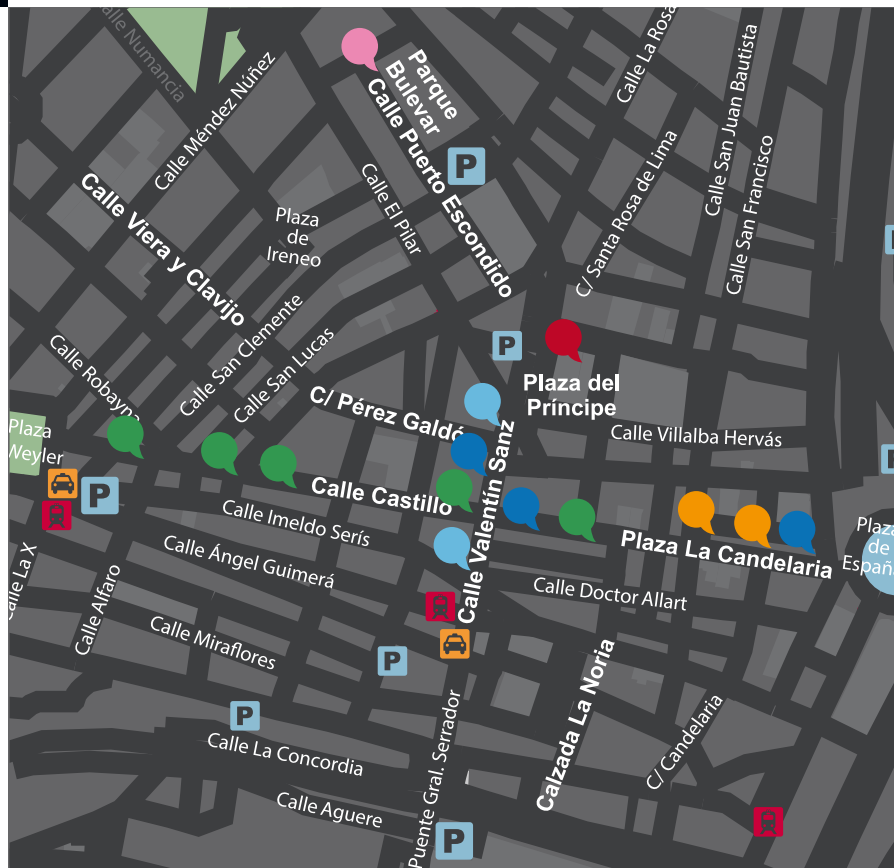

**STANDS DE COMERCIOS VENTA DE Saldos
Y COMERCIOS INNOVADORES**

PLAZA DE LA CANDELARIA / CALLE CASTILLO / CALLE VALENTÍN SANZ / PARQUE BULEVAR (C/PUERTO ESCONDIDO)

70 comercios de Santa Cruz de Tenerife, mostrarán un variado surtido de productos a precios reducidos y sus últimas innovaciones.

De 11:00 a 20:00 horas

STANDS DE PATROCINADORES

EN DIFERENTES ZONAS DE LA FERIA (CALLE CASTILLO, PLAZA DE CANDELARIA, VALENTÍN SANZ) Exposiciones de vehículos y stand promocionales de empresas locales.

De 11:00 a 20:00 horas

CARRUSEL DE TAPAS

PLAZA DEL PRÍNCIPE

Propuesta gastronómica a cargo de 9 restaurantes participantes: **TAPA + BEBIDA: 2,50 EUROS**

De 11:00 a 20:00 horas

OTRAS OFERTAS DE RESTAURACIÓN

- **AV. FRANCISCO LA ROCHE:** Tapas, bebidas, montaditos, menús
- **CALLE LA NORIA:** menús especiales con bebida incluida

MUESTRA DE ARTESANÍA

LA ALAMEDA DUQUE SANTA ELENA

Feria de artesanía, exposición en 20 carpas de productos artesanales, a cargo de la Asociación CREAARTE y la Sociedad de Desarrollo.

De 11:00 a 20:00 horas

FERIA DE LA MORIA

CALLE ANTONIO DOMÍNGUEZ AFONSO

Feria de arte, antigüedades, coleccionismo y moda vintage. Colabora: Asociación OICO.

De 12:00 a 22:00 horas

QUECA PERSONAL SHOPPER

PLAZA RAFAEL AROZARENA (BULEVAR)

Asesoramiento en imagen y belleza
De 11:00 a 20:00 horas

1. **STANDS**
2. **CALLE VALENTIN SANZ**
     Moda Hombre-Mujer, Calzado, Complementos, Óptica...
   - **CALLE CASTILLO**
     Electrónica, Informática, Librería, Papelería, Hogar, Arte Mobiliario, Moda, Relojería, Deporte
   - **PLAZA DE LA CANDELARIA**
     Joyería, Relojería, Bisutería, Perfumería, Bazar, Librería, Papelería,
   - **PARQUE BULEVAR**
     Infantil: Moda, Juguetería, Calzado, Papelería, Artículos de Fiesta, Manualidades
   - **PLAZA DEL PRÍNCIPE**
     Restauración
   - **INFORMACIÓN**
     Calle Castillo, Plaza Candelaria, Calle Valentin Sanz y Parque Bulevar

MUSICA EN DIRECTO
EN LA PLAZA DEL PRINCIPE

GRUPOS MUSICALES
- MASA CORAL TIVERFERÑA
- PEÑA DEL LUNES

Colabora: Organismo Autónomo de Cultura.
De 12:00 a 14:00 horas

DIVERSOS GRUPOS (MÚSICA AMBIENTAL)
PARRANDAS, BATUCADAS, GRUPOS DE MÚSICA TRADICIONAL, MARIACHIS, ETC...
Durante el evento

OFERTAS

ACCESIBILIDAD

- **PARKING WEYLER**
  50% horario del evento
- **PARKING PROLONGACIÓN RAMÓN Y CAJAL**
  5 € todo el día
- **PARKING STA. ROSALÍA**
  1 hora gratis
- **PARKING PILAR Y BULEVAR**
  30% descuento de 11:00h a 20:00 h
- **METROPOLITANO**
  frecuencia cada 12 min de 11:00 a 18:00 h
- **TITSA, INTERCAMBIADOR**
  Parking gratis 4 horas por uso combinado con guagua